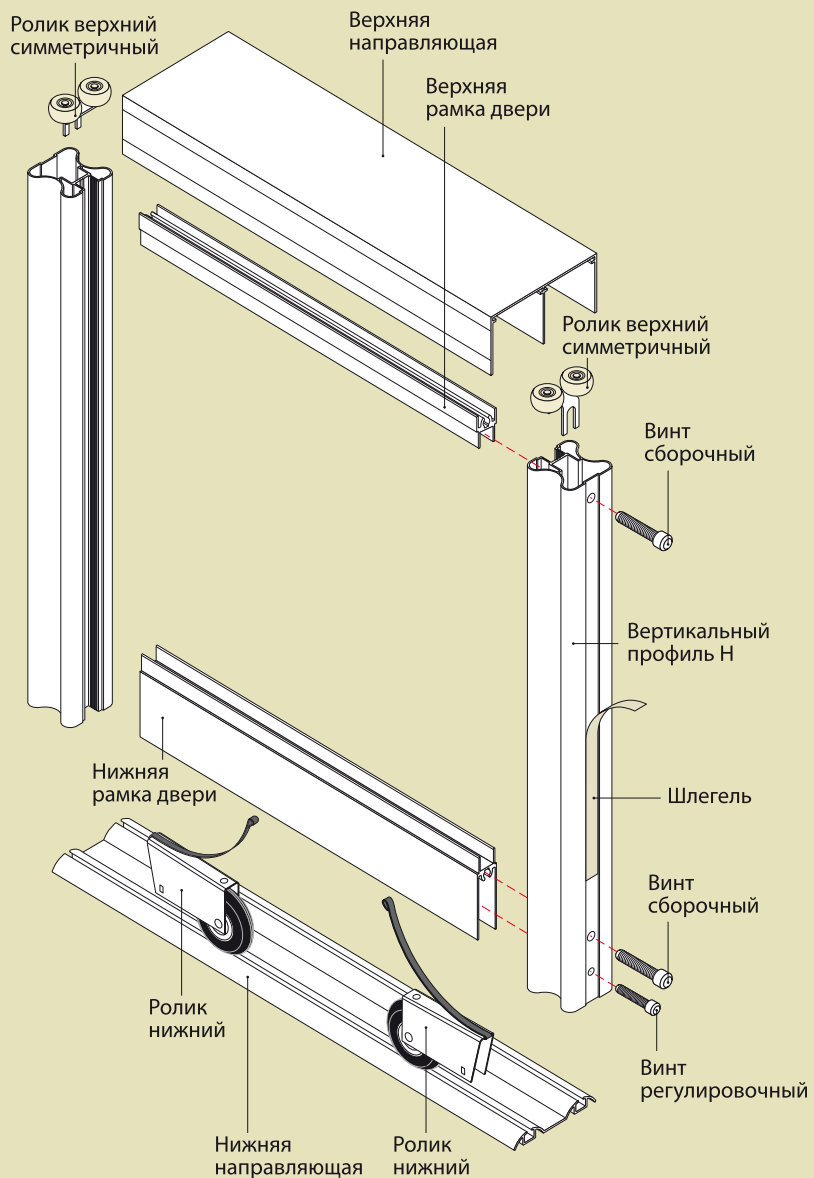

H5400

КОМПЛЕКТ ДВЕРЕЙ РАЗДВИЖНОЙ СИСТЕМЫ ARISTO

ARISTO[®]
aluminium
profile system

H5400 размер двери 2775*900 количество 6 шт.

Наименование	Сечение	Артикул	Изделие	
			Кол-во, шт.	Длина, м.
Вертикальный профиль H		CKRU0008B	12	2,775
Рамка верхняя		CKRU0004	6	0,875
Рамка нижняя		CKRU0006	6	0,875
Направляющая верхняя		CKRU0046	1	5,250
Направляющая нижняя		CKRU0009	1	5,250
Средняя рамка		CKRU0005	2	2,775
Фурнитура				
Шлегель	м.			34,000
Колеса нижние	шт.	type C	12	
Колеса верхние	шт.	type A	12	
Позиционер металлический	шт.	X01	2	
Сборочный винт	шт.	AB75	24	
Регулировочный винт	шт.	AB74	12	