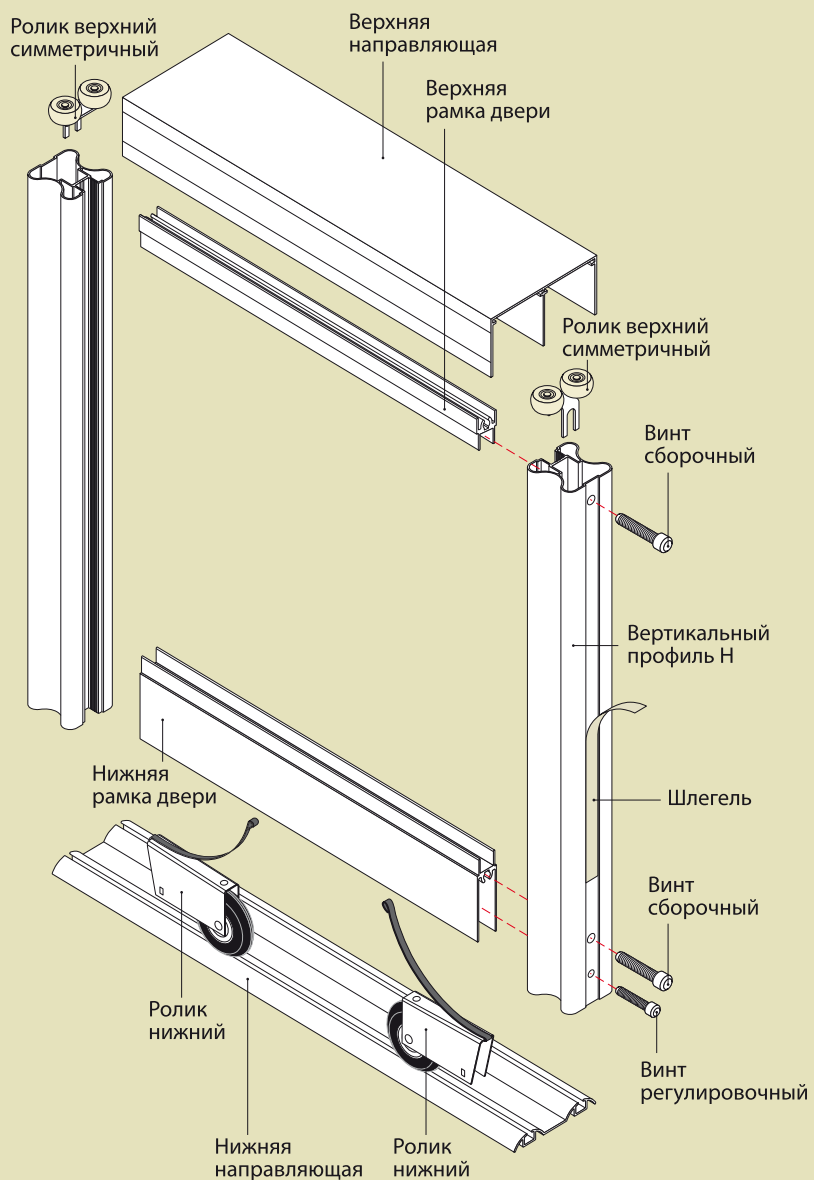

H2700

КОМПЛЕКТ ДВЕРЕЙ РАЗДВИЖНОЙ СИСТЕМЫ ARISTO

ARISTO[®]
aluminium
profile system

H2700 размер двери 2775*900 количество 3 шт.

Наименование	Сечение	Артикул	Изделие	
			Кол-во, шт.	Длина, м.
Вертикальный профиль H		CKRU0008B	6	2,775
Рамка верхняя		CKRU0004	3	0,875
Рамка нижняя		CKRU0006	3	0,875
Направляющая верхняя		CKRU0046	1	2,700
Направляющая нижняя		CKRU0009	1	2,700
Фурнитура				
Шлегель	м.			17,000
Колеса нижние	шт.	type C	6	
Колеса верхние	шт.	type A	6	
Позиционер металлический	шт.	X01	1	
Сборочный винт	шт.	AB75	12	
Регулировочный винт	шт.	AB74	6	