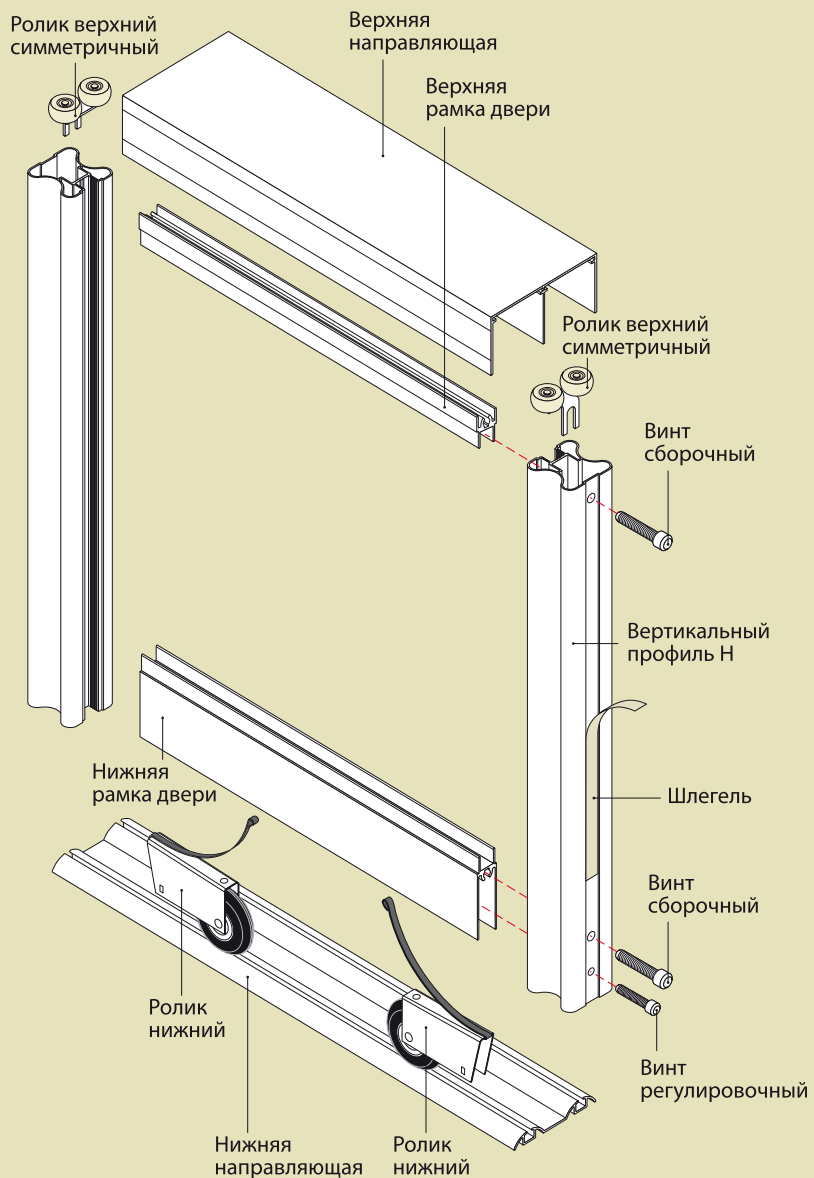

H1800

КОМПЛЕКТ ДВЕРЕЙ РАЗДВИЖНОЙ СИСТЕМЫ ARISTO

ARISTO[®]
aluminium
profile system

H1800 размер двери 2775*900 количество 2 шт.

Наименование	Сечение	Артикул	Изделие	
			Кол-во, шт.	Длина, м.
Вертикальный профиль H		CKRU0008B	4	2,775
Рамка верхняя		CKRU0004	2	0,875
Рамка нижняя		CKRU0006	2	0,875
Направляющая верхняя		CKRU0046	1	1,800
Направляющая нижняя		CKRU0009	1	1,800
Фурнитура				
Шлегель	м.			12,000
Колеса нижние	шт.	type C	4	
Колеса верхние	шт.	type A	4	
Позиционер металлический	шт.	X01	1	
Сборочный винт	шт.	AB75	8	
Регулировочный винт	шт.	AB74	4	