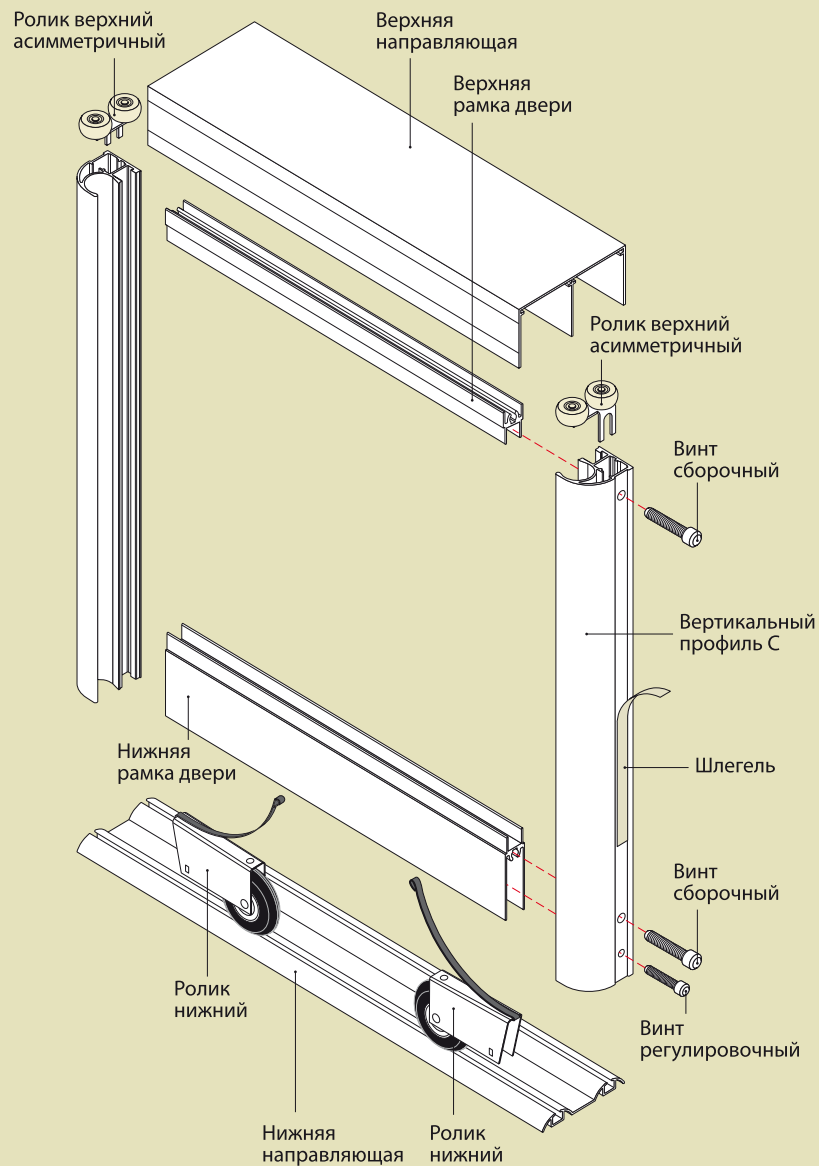

C5400

КОМПЛЕКТ ДВЕРЕЙ РАЗДВИЖНОЙ СИСТЕМЫ ARISTO

ARISTO®
aluminium
profile system

C5400 размер двери 2775*900 количество 6 шт.

Наименование	Сечение	Артикул	Изделие	
			Кол-во, шт.	Длина, м.
Вертикальный профиль С		CKRU0010B	12	2,775
Рамка верхняя		CKRU0004	6	0,875
Рамка нижняя		CKRU0006	6	0,875
Направляющая верхняя		CKRU0046	1	5,250
Направляющая нижняя		CKRU0009	1	5,250
Средняя рамка		CKRU0005	2	2,775
Фурнитура				
Шлегель	м.			34,000
Колеса нижние	шт.	type C	12	
Колеса верхние	шт.	type C	12	
Позиционер металлический	шт.	X01	2	
Сборочный винт	шт.	AB75	24	
Регулировочный винт	шт.	AB74	12	