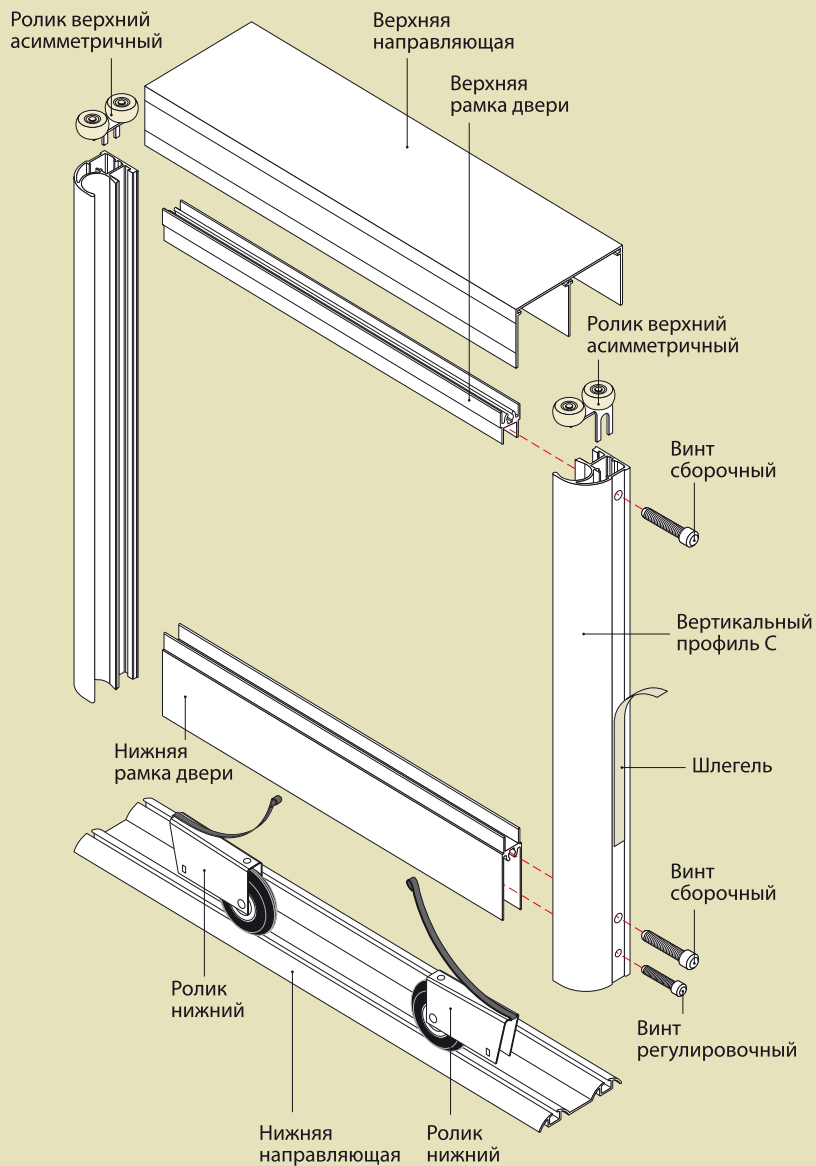

C2700

КОМПЛЕКТ ДВЕРЕЙ РАЗДВИЖНОЙ СИСТЕМЫ ARISTO

ARISTO[®]
aluminium
profile system

C2700 размер двери 2775*900 количество 3 шт.

| Наименование | Сечение | Артикул | Изделие | |
|--------------------------|---------|-----------|-------------|-----------|
| | | | Кол-во, шт. | Длина, м. |
| Вертикальный профиль С | | CKRU0010B | 6 | 2,775 |
| Рамка верхняя | | CKRU0004 | 3 | 0,875 |
| Рамка нижняя | | CKRU0006 | 3 | 0,875 |
| Направляющая верхняя | | CKRU0046 | 1 | 2,700 |
| Направляющая нижняя | | CKRU0009 | 1 | 2,700 |
| Фурнитура | | | | |
| Шлегель | м. | | | 17,000 |
| Колеса нижние | шт. | type C | 6 | |
| Колеса верхние | шт. | type C | 6 | |
| Позиционер металлический | шт. | X01 | 1 | |
| Сборочный винт | шт. | AB75 | 12 | |
| Регулировочный винт | шт. | AB74 | 6 | |