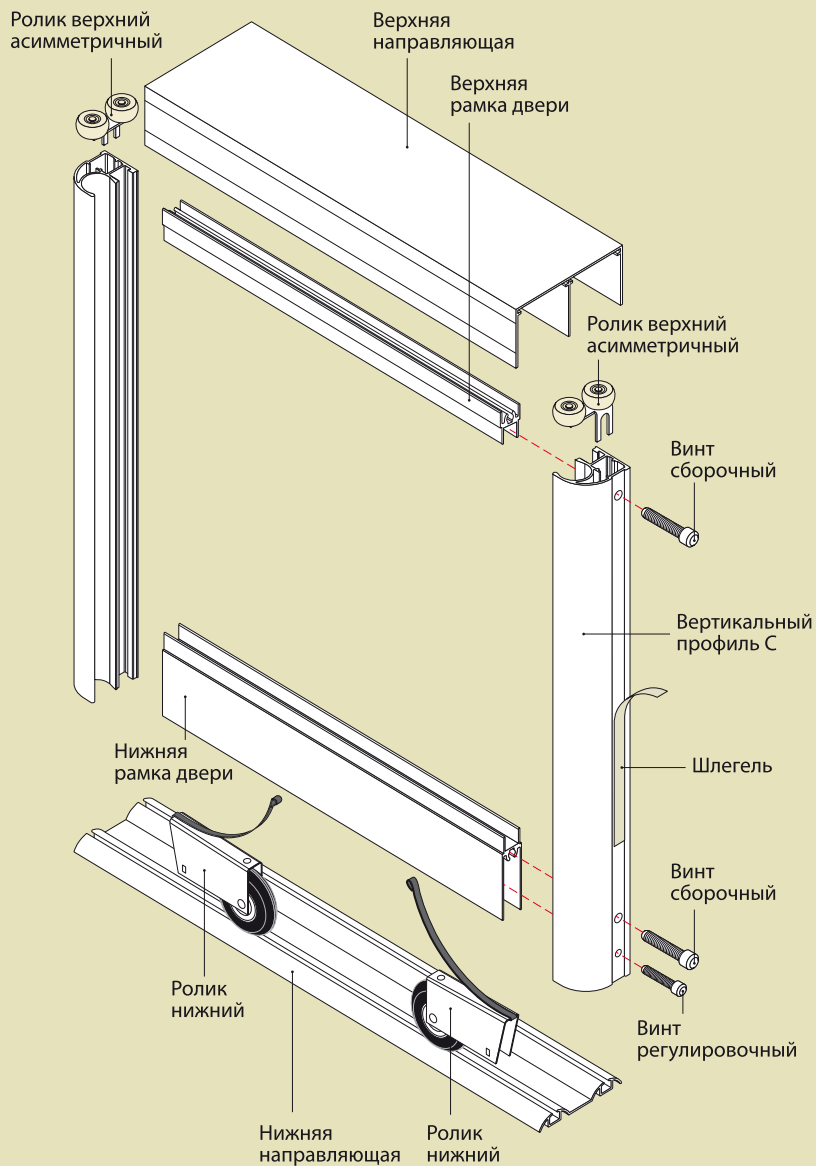

C1800

КОМПЛЕКТ ДВЕРЕЙ РАЗДВИЖНОЙ СИСТЕМЫ ARISTO

ARISTO®
aluminium
profile system

C1800 размер двери 2775*900 количество 2 шт.

Наименование	Сечение	Артикул	Изделие	
			Кол-во, шт.	Длина, м.
Вертикальный профиль C		CKRU0010B	4	2,775
Рамка верхняя		CKRU0004	2	0,875
Рамка нижняя		CKRU0006	2	0,875
Направляющая верхняя		CKRU0046	1	1,800
Направляющая нижняя		CKRU0009	1	1,800
Фурнитура				
Шлегель	м.			12,000
Колеса нижние	шт.	type C	4	
Колеса верхние	шт.	type C	4	
Позиционер металлический	шт.	X01	1	
Сборочный винт	шт.	AB75	8	
Регулировочный винт	шт.	AB74	4	